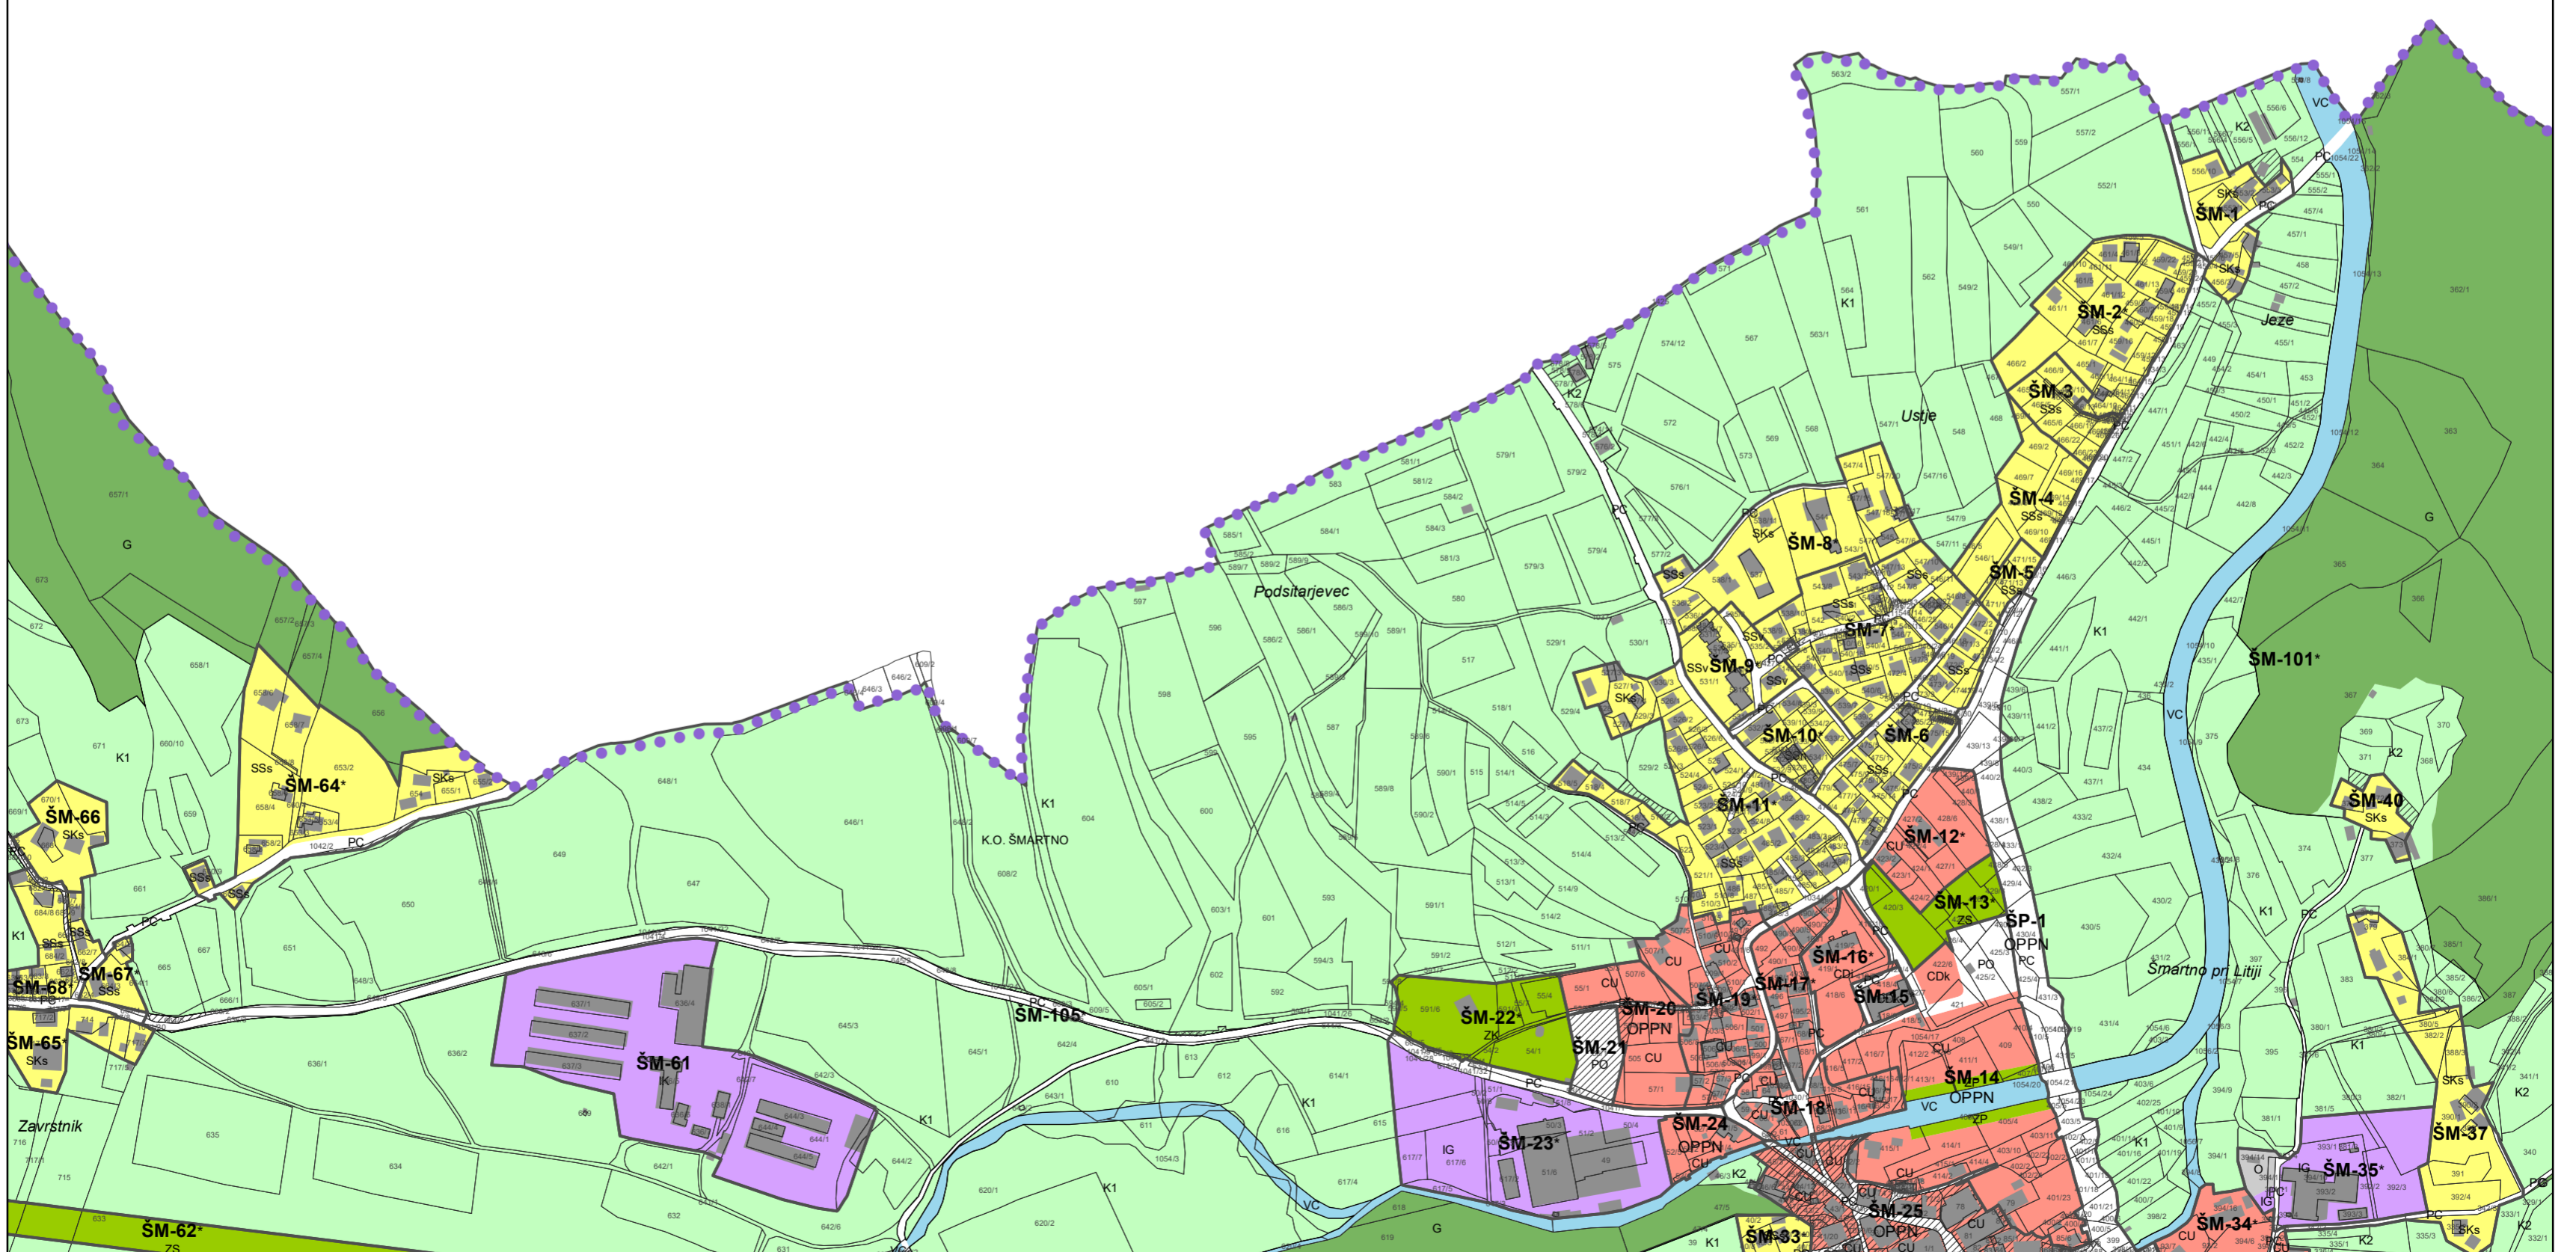

K.O. JABLANICA

OBČINA ŠMARTNO PRI LITJI - F2338

0 100 200 300 400 500 m

Vir: ZKP, Geodetska uprava RS, 12.9.2016  
Kataster stavb, Geodetska uprava RS, 12.9.2016

M = 1 : 5 000